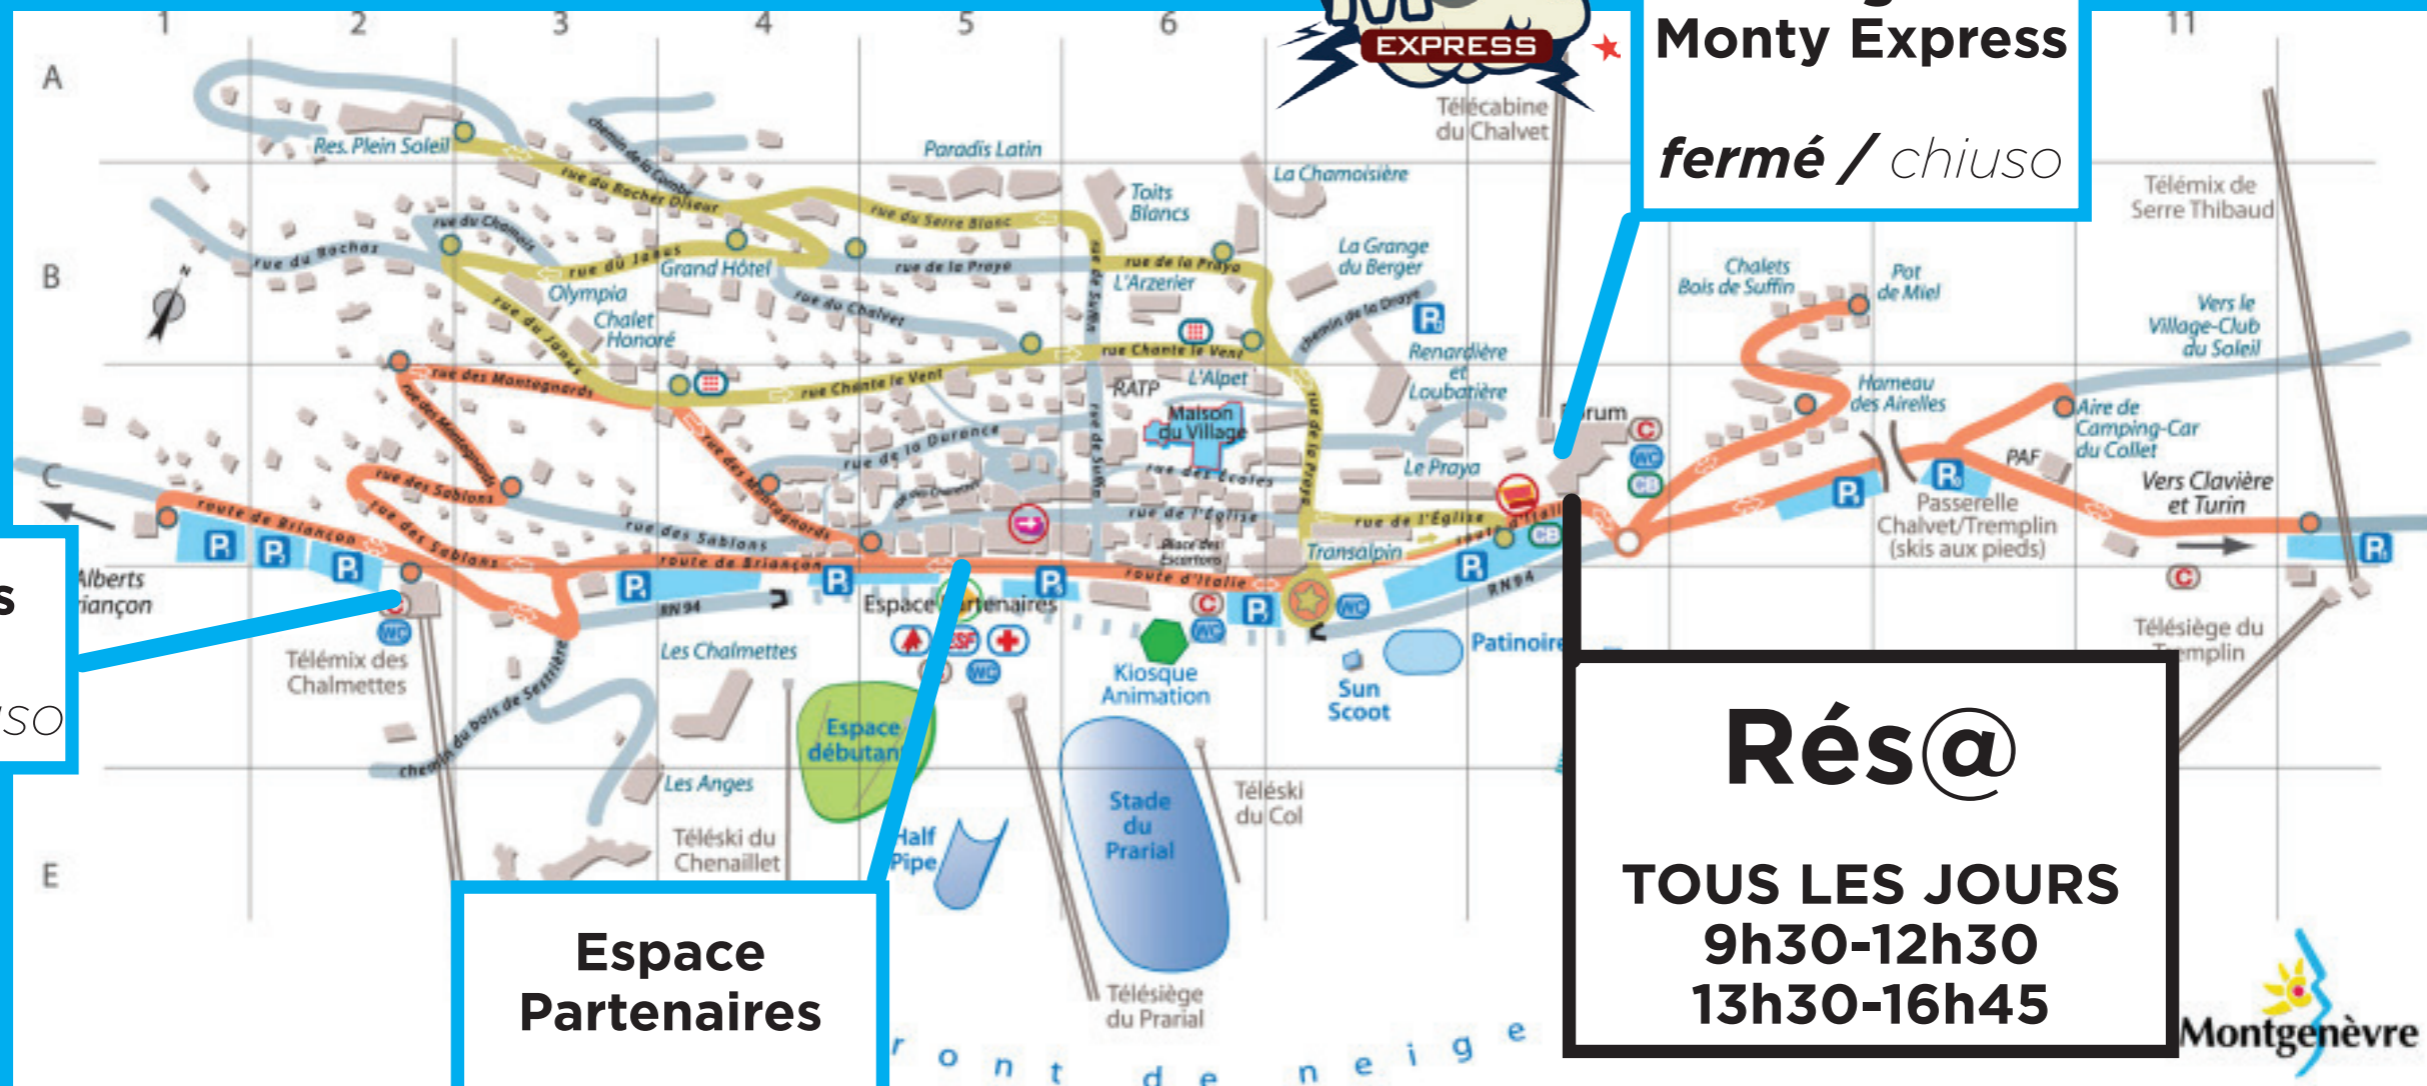

**POINTS
DE VENTE**
*PUNTI
VENDITA*

**DATES
D'OUVERTURE**
APERTURE

Week-ends de novembre (selon conditions d'enneigement et météorologiques)
En continu du 1^{er} décembre 2018 au 27 avril 2019

Week-ends di novembre (in base alle condizioni della neve e del tempo)
Continuo dal 1° dicembre 2018 al 27 aprile 2019

**Luge
Monty Express**
fermé / chiuso

Chalmettes

fermé / chiuso

**Espace
Partenaires**

fermé / chiuso

Rés@

**TOUS LES JOURS
9h30-12h30
13h30-16h45**